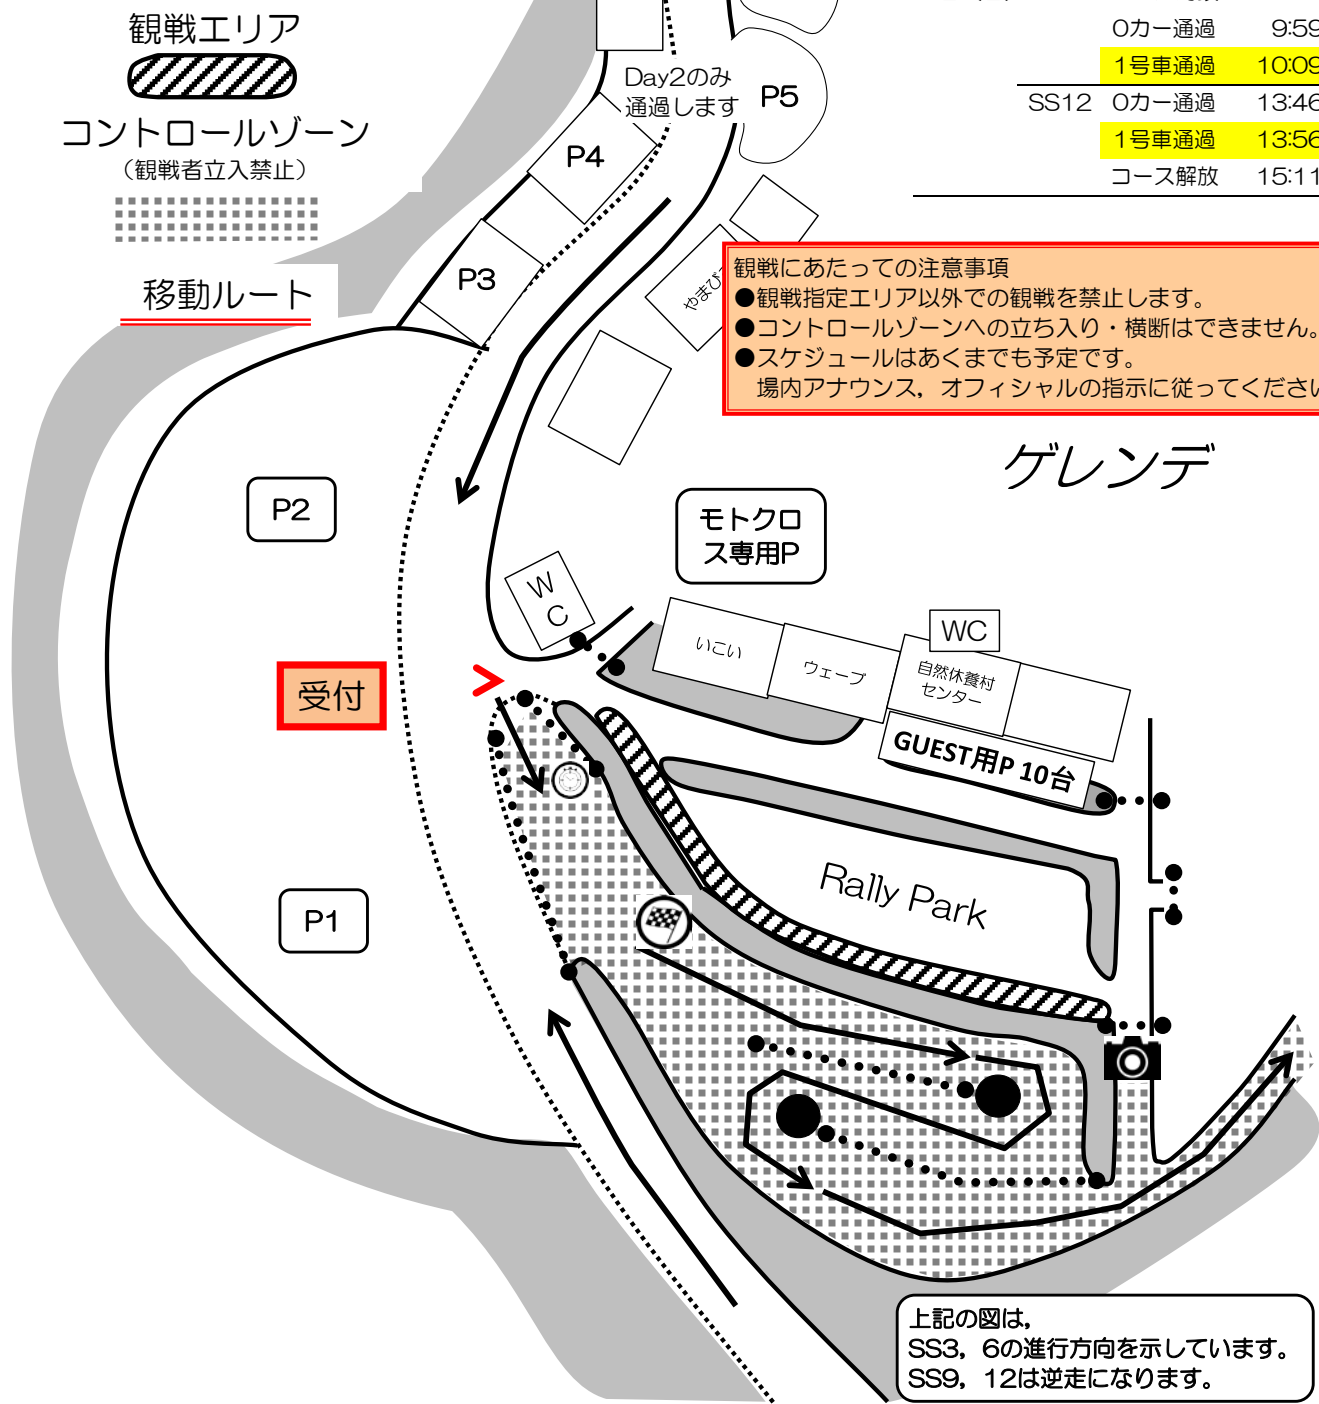

**タイムスケジュール (予定)**

15日 (土)	セレモニアルスター	10:20
	SS3 コース封鎖	11:37
	0カー通過	12:07
	1号車通過	12:17
	SS6 0カー通過	15:42
	1号車通過	15:52
	コース解放	17:07
16日 (日)	SS9 コース封鎖	9:29
	0カー通過	9:59
	1号車通過	10:09
	SS12 0カー通過	13:46
	1号車通過	13:56
	コース解放	15:11

観戦エリアMAP

日程：2016年10月15日 (土)  
2016年10月16日 (日)

場所：ひだ舟山スキーリゾート  
・アルコピア

**観戦にあたっての注意事項**

- 観戦指定エリア以外での観戦を禁止します。
- コントロールゾーンへの立ち入り・横断はできません。
- スケジュールはあくまでも予定です。

場内アナウンス、オフィシャルの指示に従ってください。

グレンデ

上記の図は、SS3, 6の進行方向を示しています。SS9, 12は逆走になります。